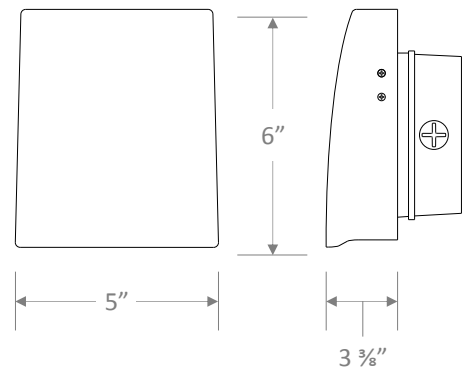

### Dimensions

**Weight: 2.4 lb.**